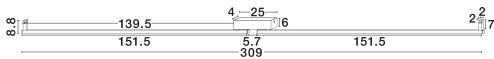

TECHNICAL DRAWING

NOVA LUCE S.A

Schimatari Viotias
32009, Greece

+30 22620 58 121
+30 22620 56 743

info@novaluce.com
www.novaluce.com