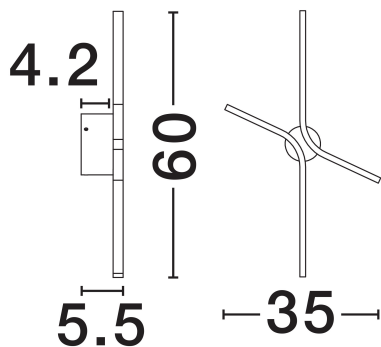

## TECHNICAL DRAWING

## DIMENSION & WEIGHT

LxWxH (cm)	L: 60 W: 35 H: 5.5
Cut Out (cm)	N/A
Weight (Kgr)	0.55

### PHOTOMETRICAL DATA

Luminous Flux	<b>719lm</b>
Color Temperature	<b>2700-3000-4000K</b>
Light Color (Designation)	<b>WW - NW</b>