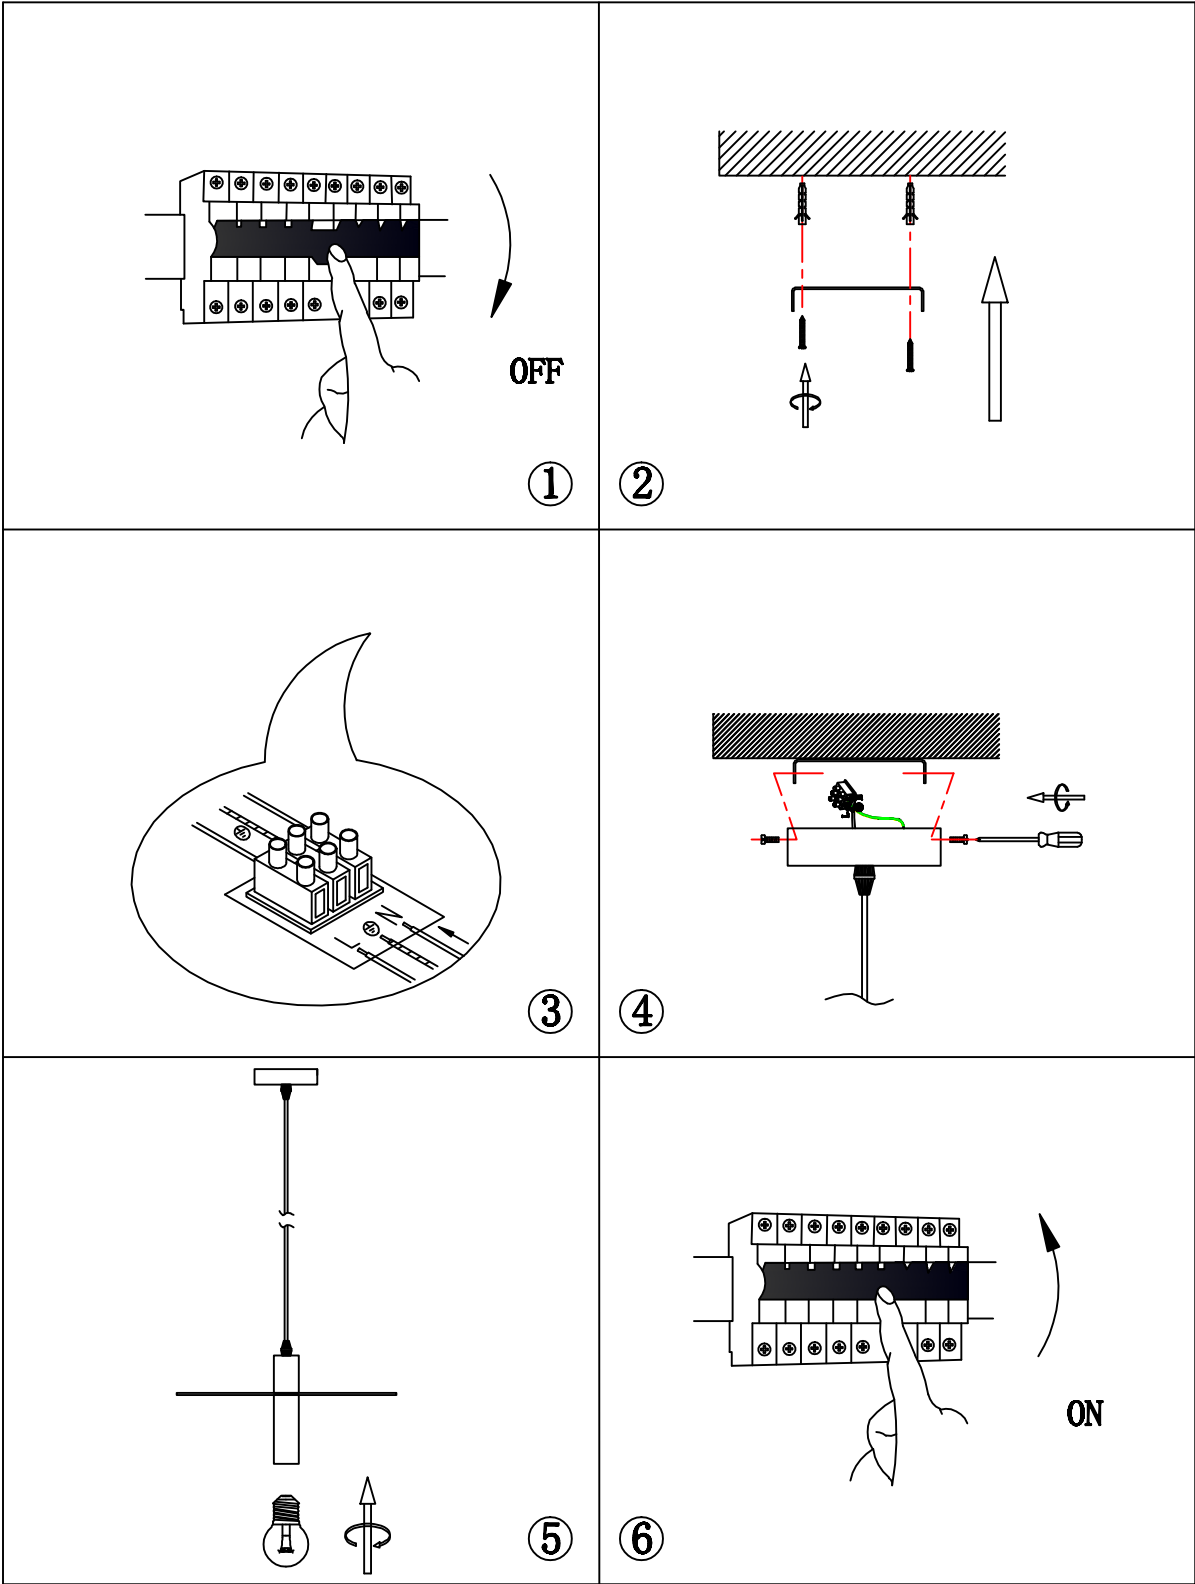

NOVA LUCE

9501243

230V ~ 50Hz Max. 60W E27x1