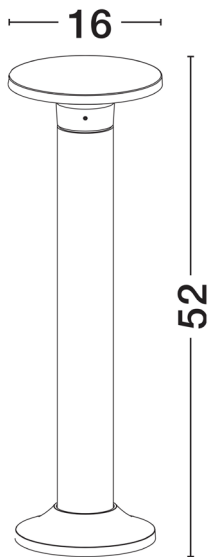

## PRODUCT PHOTOGRAPH

## TECHNICAL DRAWING

## DIMENSION & WEIGHT

LxWxH (cm)	L: 16,5 W: 5,8 H: 16,5
Cut out (cm)	N/A
Weight (Kgr)	0.28