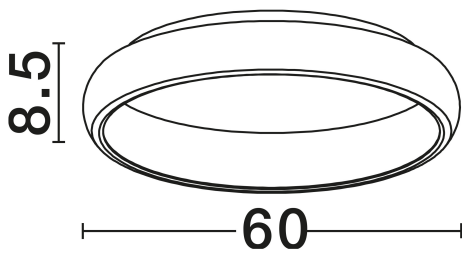

TECHNICAL DRAWING

NOVA LUCE S.A

Schimatari Viotias
32009, Greece

+30 22620 58 121
+30 22620 56 743

info@novaluce.com
www.novaluce.com