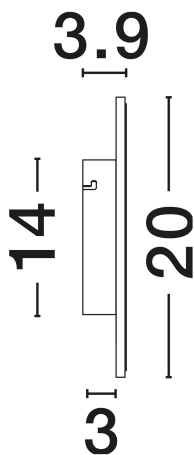

TECHNICAL DRAWING

NOVA LUCE S.A

Schimatari Viotias
32009, Greece

+30 22620 58 121
+30 22620 56 743

info@novaluce.com
www.novaluce.com