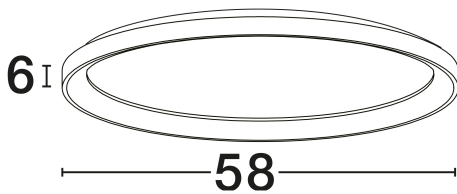

TECHNICAL DRAWING

NOVA LUCE S.A

Schimatari Viotias
32009, Greece

+30 22620 58 121
+30 22620 56 743

info@novaluce.com
www.novaluce.com