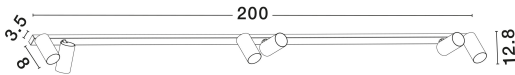

TECHNICAL DRAWING

NOVA LUCE S.A

Schimatari Viotias
32009, Greece

+30 22620 58 121
+30 22620 56 743

info@novaluce.com
www.novaluce.com