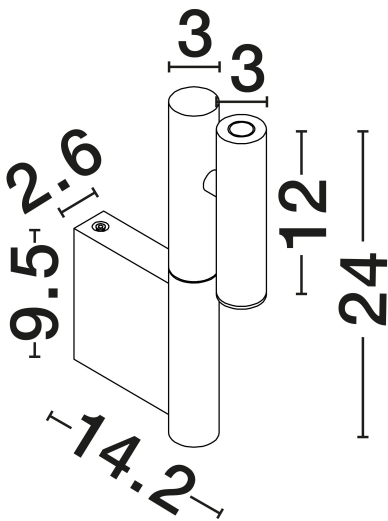

## TECHNICAL DRAWING

## DIMENSION & WEIGHT

LxWxH (cm)	D: 3 W: 14.2 H: 24
Cut Out (cm)	N/A
Weight (Kgr)	0.86