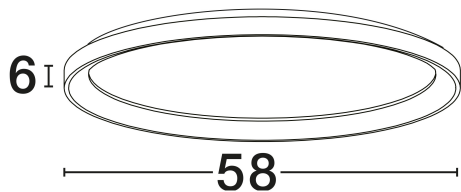

TECHNICAL DRAWING

NOVA LUCE S.A

Schimatari Viotias
32009, Greece

+30 22620 58 121
+30 22620 56 743

info@novaluce.com
www.novaluce.com