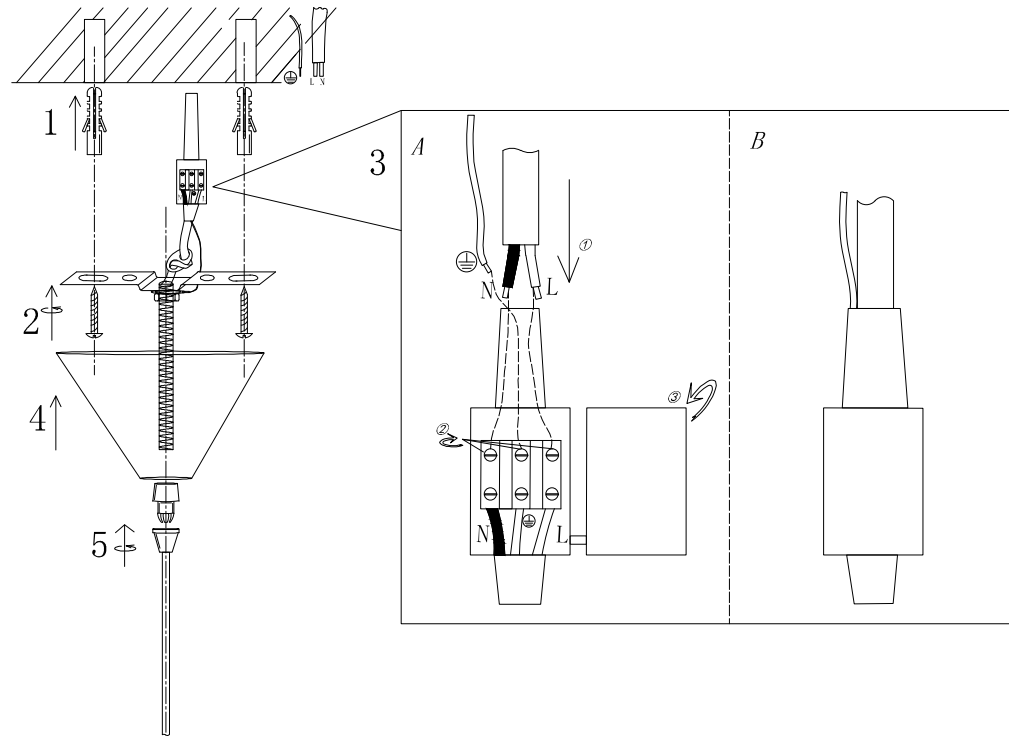

# NOVA LUCE

LED E27 MAX:12W  
220-240~ 50Hz, Class I  
Art.NR: 9587162

	
2PCS	2PCS