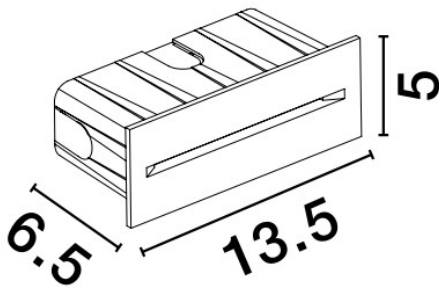

## TECHNICAL DRAWING

## DIMENSION & WEIGHT

LxWxH (cm)	L: 13,5 W: 5 H: 6,5
Cut out (cm)	12,6 x 4,2
Weight (Kgr)	0.3