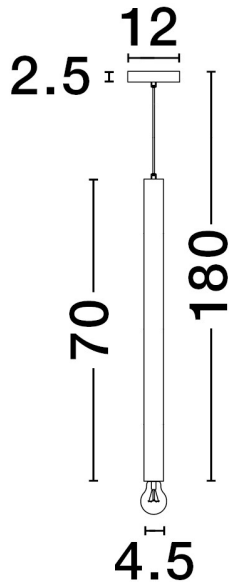

### TECHNICAL DRAWING

### DIMENSION & WEIGHT

LxWxH (cm)	L: 4,5 W: 70 H: 180
Cut out (cm)	N/A
Weight (Kgr)	1.2