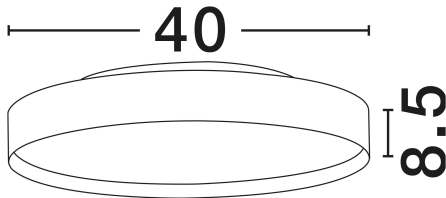

TECHNICAL DRAWING

NOVA LUCE S.A

Schimatari Viotias
32009, Greece

+30 22620 58 121
+30 22620 56 743

info@novaluce.com
www.novaluce.com