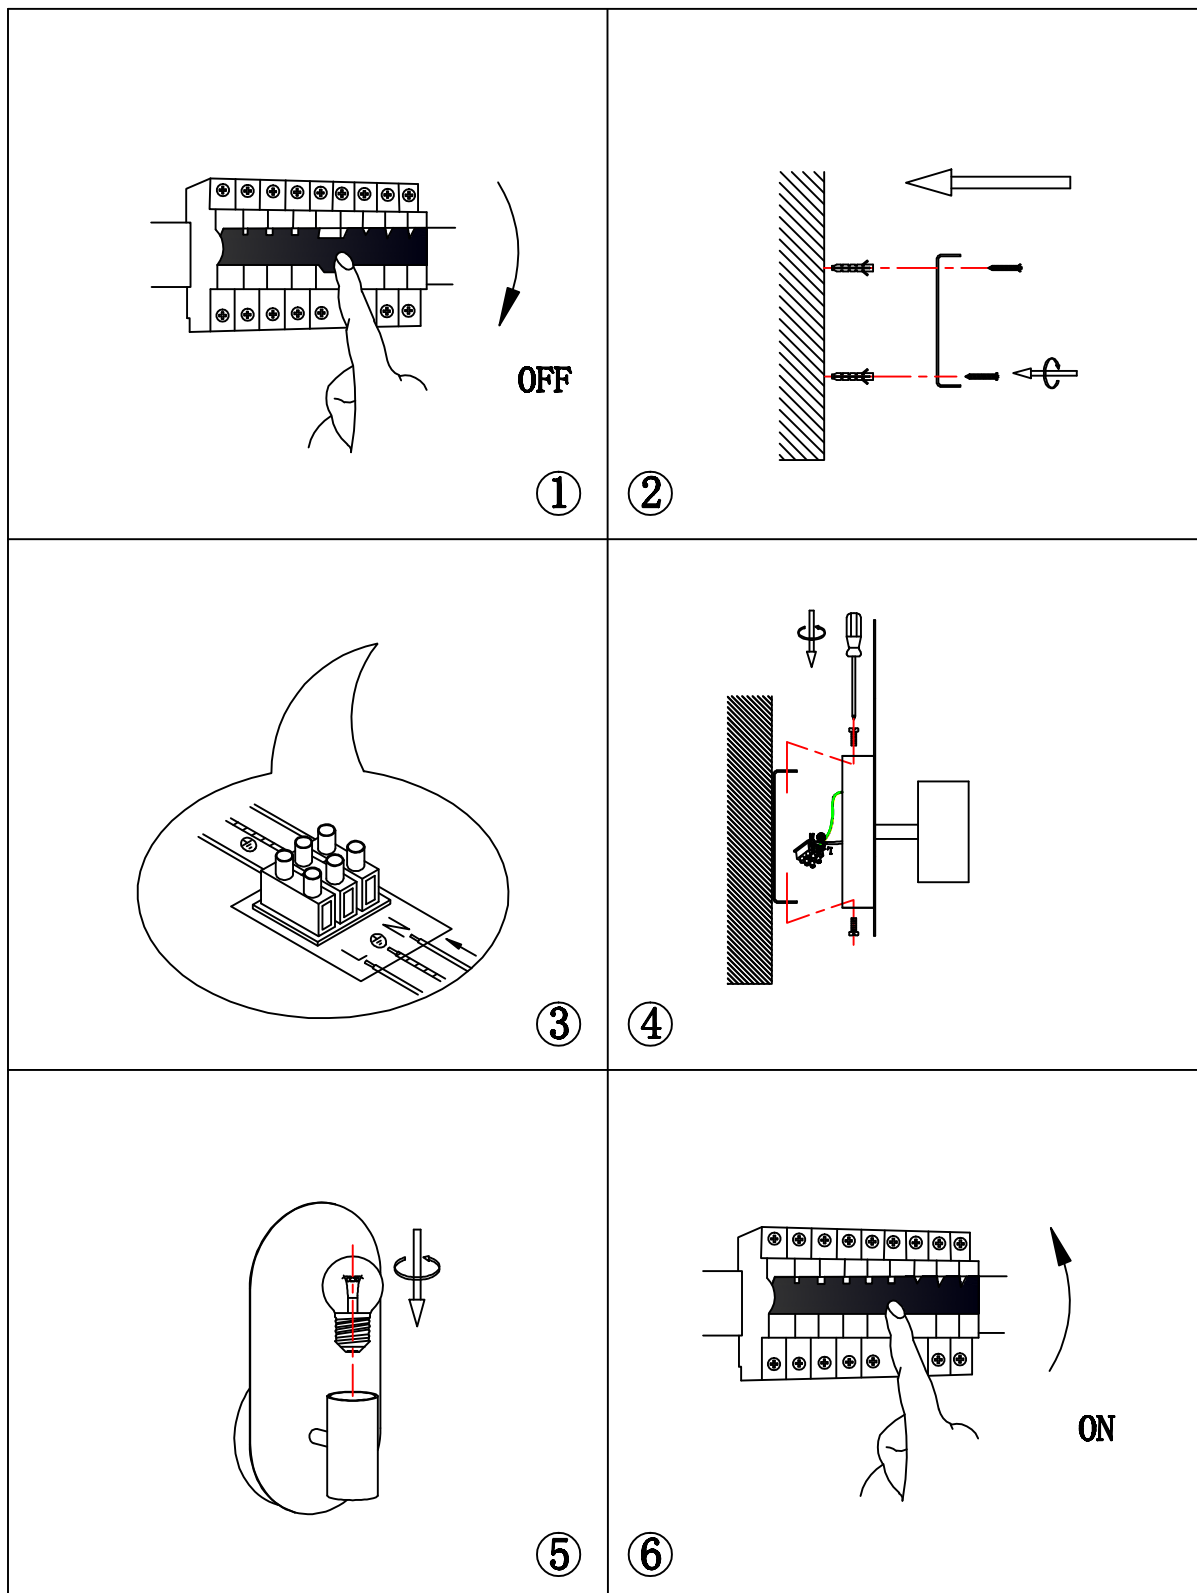

NOVA LUCE

9501244

230V ~ 50Hz Max. 60W E27x1