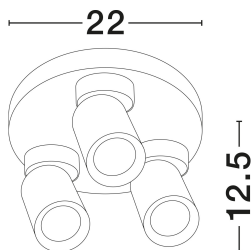

TECHNICAL DRAWING

NOVA LUCE S.A

Schimatari Viotias
32009, Greece

+30 22620 58 121
+30 22620 56 743

info@novaluce.com
www.novaluce.com