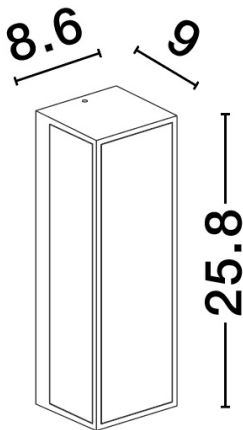

TECHNICAL DRAWING