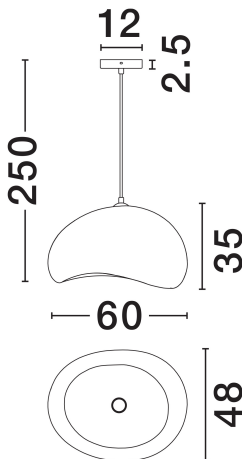

## TECHNICAL DRAWING

## DIMENSION & WEIGHT

LxWxH (cm)	L: 60 W: 48 H: 250
Cut Out (cm)	N/A
Weight (Kgr)	5.5