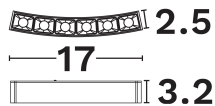

TECHNICAL DRAWING