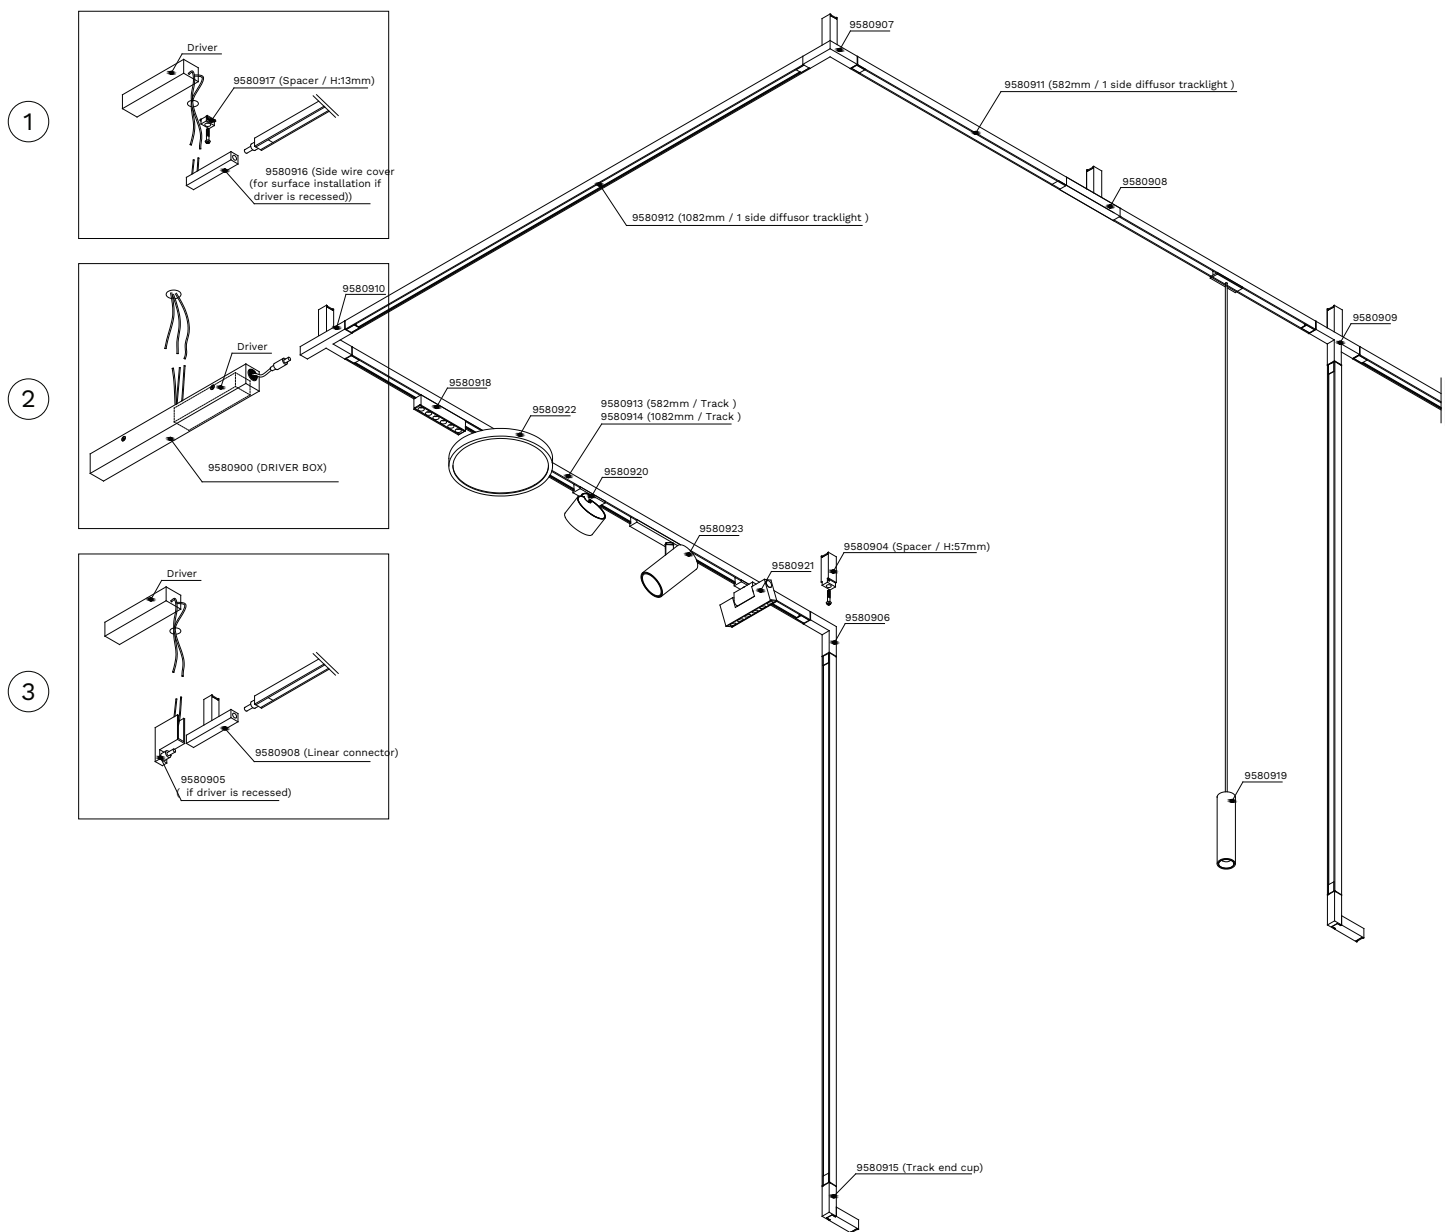

NOVA LUCE

9580900 9580904 9580905 9580906 9580907 9580908 9580909
 9580910 9580911 9580912 9580913 9580914 9580915 9580916
 9580917 9580918 9580919 9580920 9580921 9580922 9580923

NOVA LUCE

9580900 9580904 9580905 9580906 9580907 9580908 9580909
9580910 9580911 9580912 9580913 9580914 9580915 9580916
9580917 9580918 9580919 9580920 9580921 9580922 9580923

DRIVER BOX

CONNECTOR

9580905

9580906

9580904

9580907

9580915

9580908

TRACK

9580917

9580909

9580916

9580910

LIGHT SOURCES

9580918

9580911

9580919

9580912

9580921

9580920

9580922