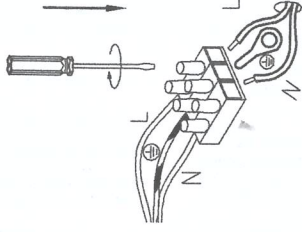

NOVA LUCE

230V~50Hz
Max. 12W E27

Art. NR:8103994

1

2

3

4