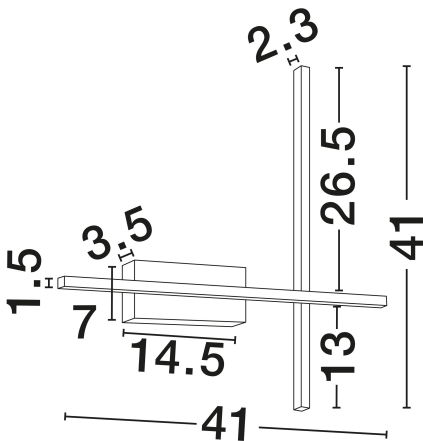

## TECHNICAL DRAWING

## DIMENSION & WEIGHT

LxWxH (cm)	L: 41 W: 6 H: 41
Cut Out (cm)	N/A
Weight (Kgr)	0.52