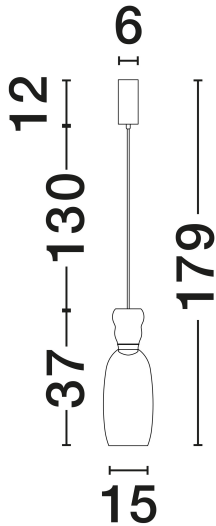

### TECHNICAL DRAWING

### DIMENSION & WEIGHT

LxWxH (cm)	D: 15 H: 179
Cut Out (cm)	N/A
Weight (Kgr)	0.85