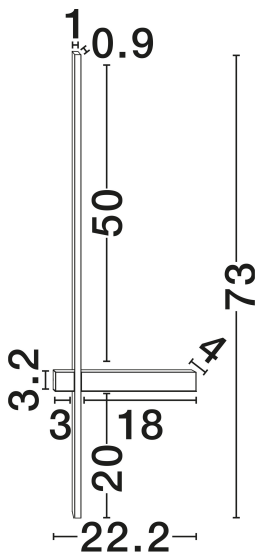

### TECHNICAL DRAWING

### DIMENSION & WEIGHT

LxWxH (cm)	L: 22.2 W: 4 H: 73
Cut Out (cm)	N/A
Weight (Kgr)	0.4

### PHOTOMETRICAL DATA

Luminous Flux	<b>374lm</b>
Color Temperature	<b>2700-3000-4000K</b>
Light Color (Designation)	<b>WW - NW</b>