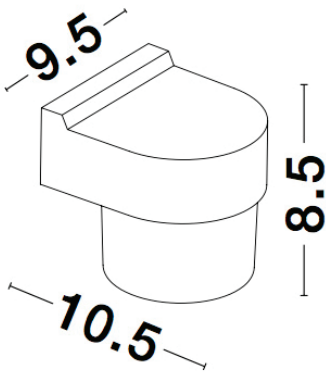

## TECHNICAL DRAWING

## DIMENSION & WEIGHT

LxWxH (cm)	L: 9,5 W: 10,55 H: 8,5
Cut out (cm)	N/A
Weight (Kgr)	0.5