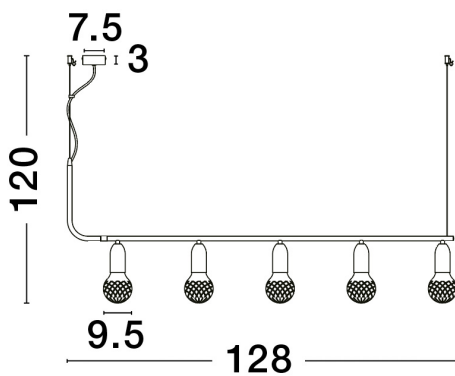

## TECHNICAL DRAWING

## DIMENSION & WEIGHT

LxWxH (cm)	L: 128 W: 10 H: 120
Cut out (cm)	N/A
Weight (Kgr)	2.6