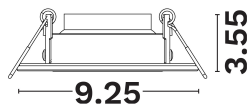

TECHNICAL DRAWING